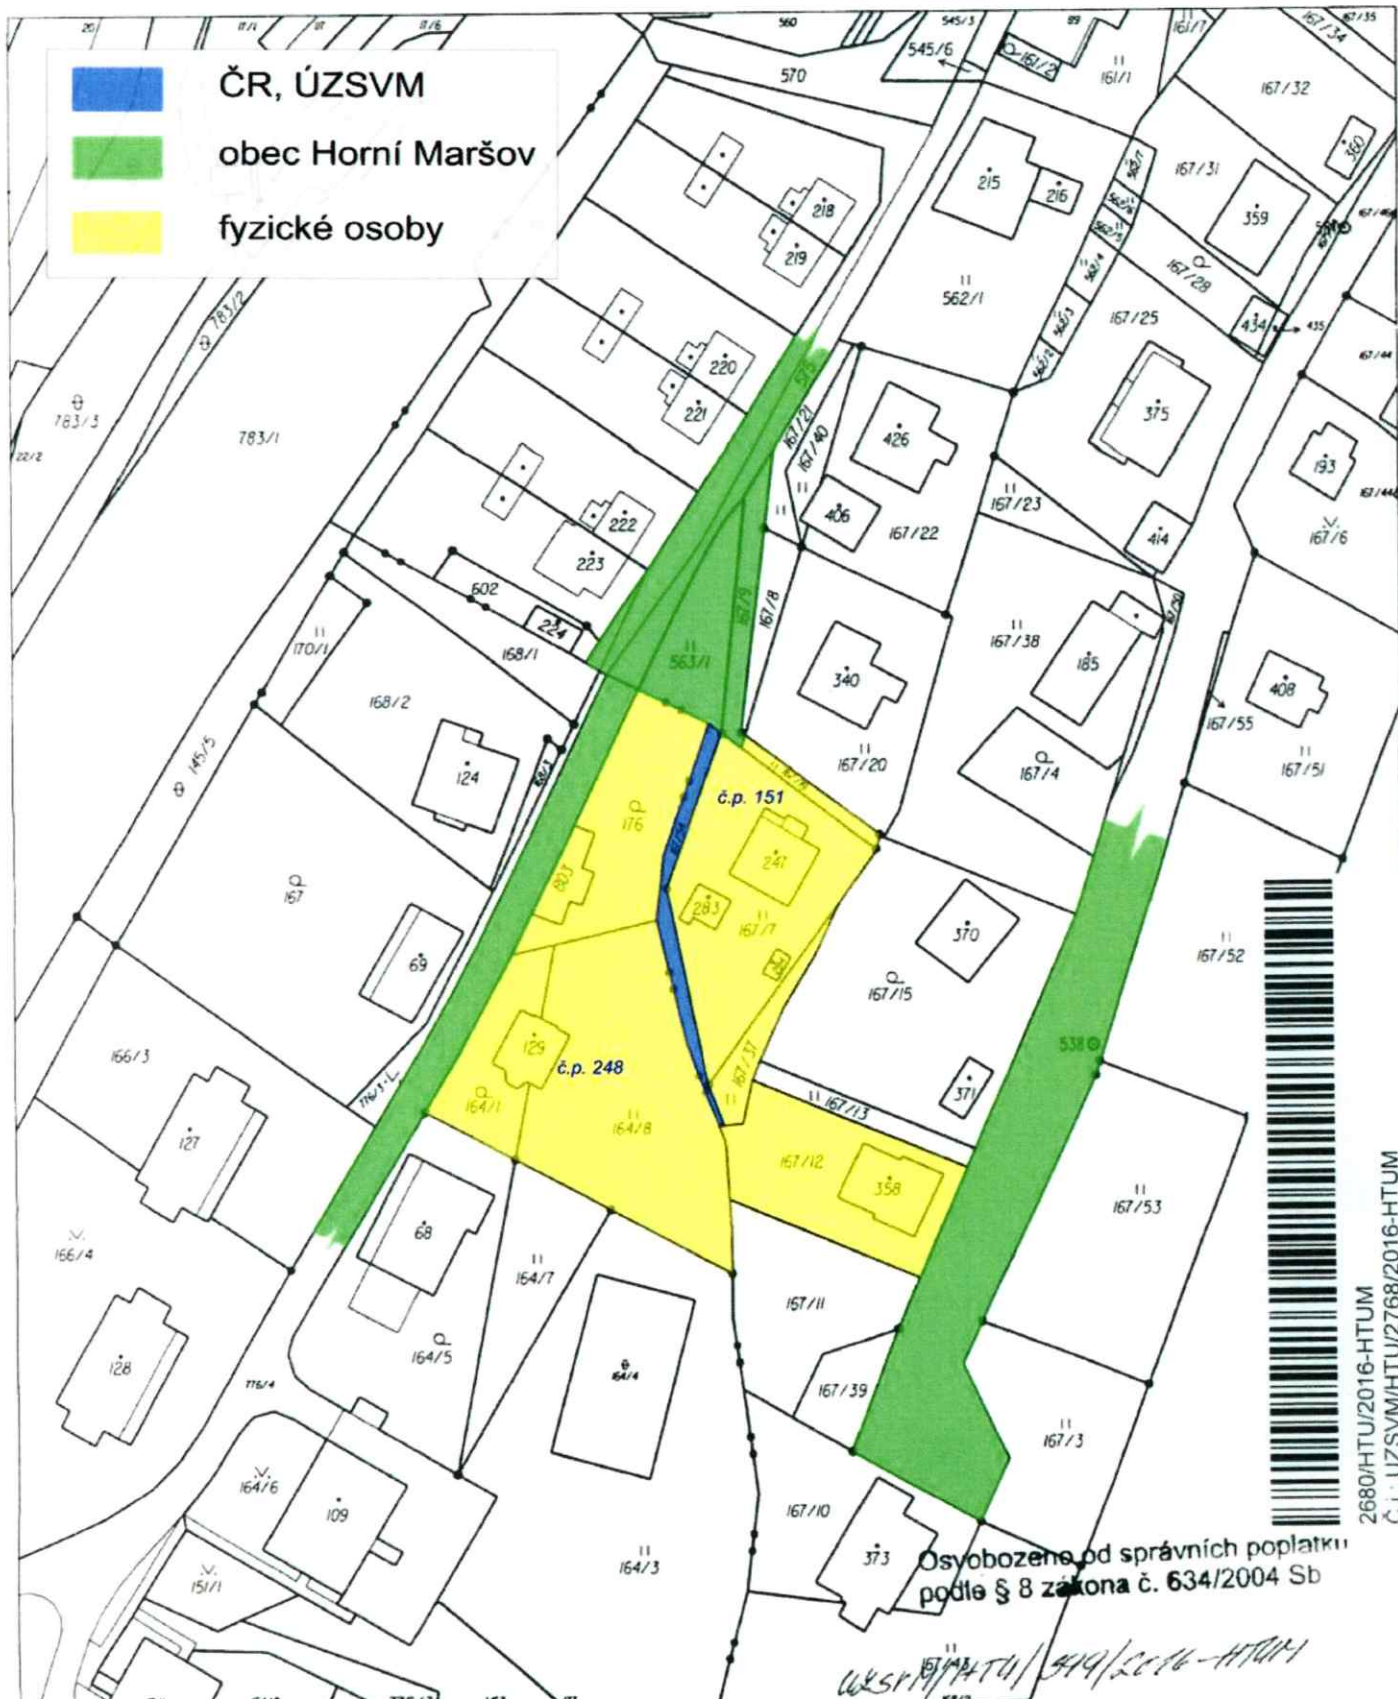

2680/HTU/2016-HTUM
Č.j.: UZSVM/HTU/2768/2016-HTUM

Osvobozeno od správních poplatků
podle § 8 zákona č. 634/2004 Sb

Uzsvm/HTU/2768/2016-HTUM

Katastrální úřad pro Královéhradecký kraj, Katastrální pracoviště Trutnov	Okres Trutnov	Obec Horní Maršov	Podpis <i>[Signature]</i>
Kat. území Horní Maršov	Mopový list č. ZÁČLEŘ 4-6/41	Měřítko 1:1000	Číslo <i>2768/2016-610</i>
KOPIE KATASTRÁLNÍ MAPY			
Stav k 20. 1. 2016, 07:11:46	Vyhotovil Matoušková Monika	Dne 20.01.2016 07:11:46